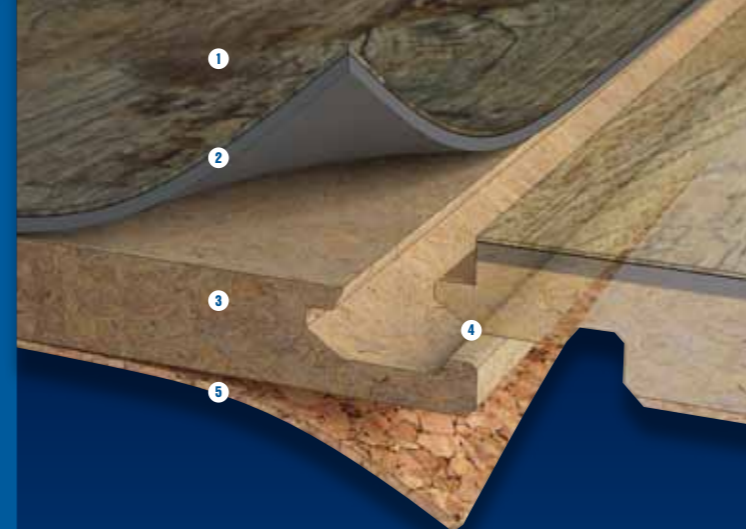

PLOVOUCÍ VINYLOVÁ PODLAHA

ŠPIČKOVÝ DESIGN + EVROPSKÁ KVALITA = FATRACLICK

Vinylová plovoucí podlaha FatraClick v sobě kombinuje inovace v konstrukci podlahovin, bohaté zkušenosti odborníků z Fatry a moderní trendy interiérového designu. Z tohoto spojení vzešel luxusní produkt nové generace - FatraClick.

- 1 PUR ochranná vrstva
- 2 Vinylová designová vrstva
- 3 HDF vrstva se zvýšenou odolností proti vlhkosti
- 4 Uniclic® systém pro jednoduchou a rychlou montáž
- 5 Korková vrstva zajišťující zvukovou a tepelnou izolaci