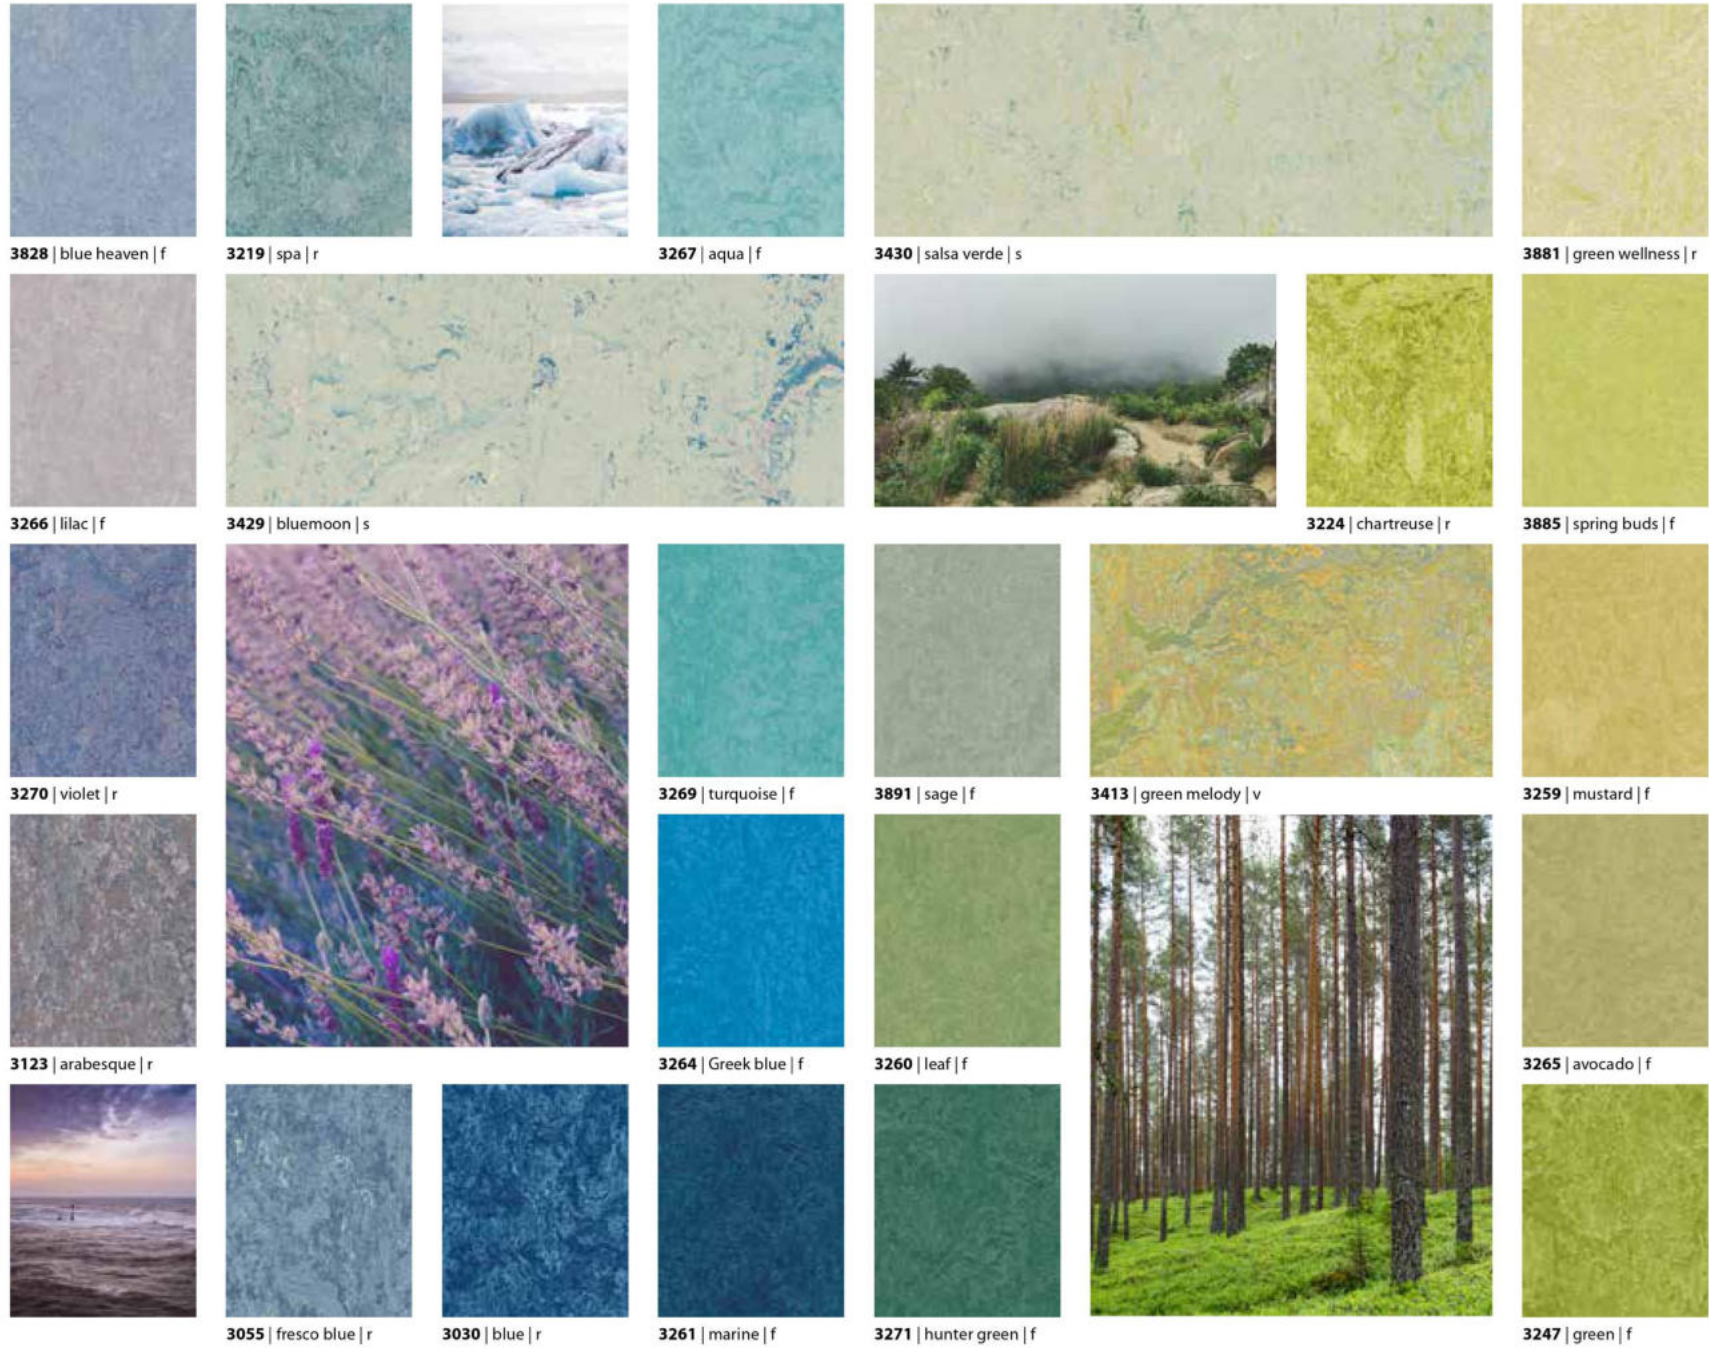

3139 | lava | f

2939 | black | f

3872 | volcanic ash | f

3421 | oyster mountain | v

r = real f = fresco v = vivace s = splash t = terra