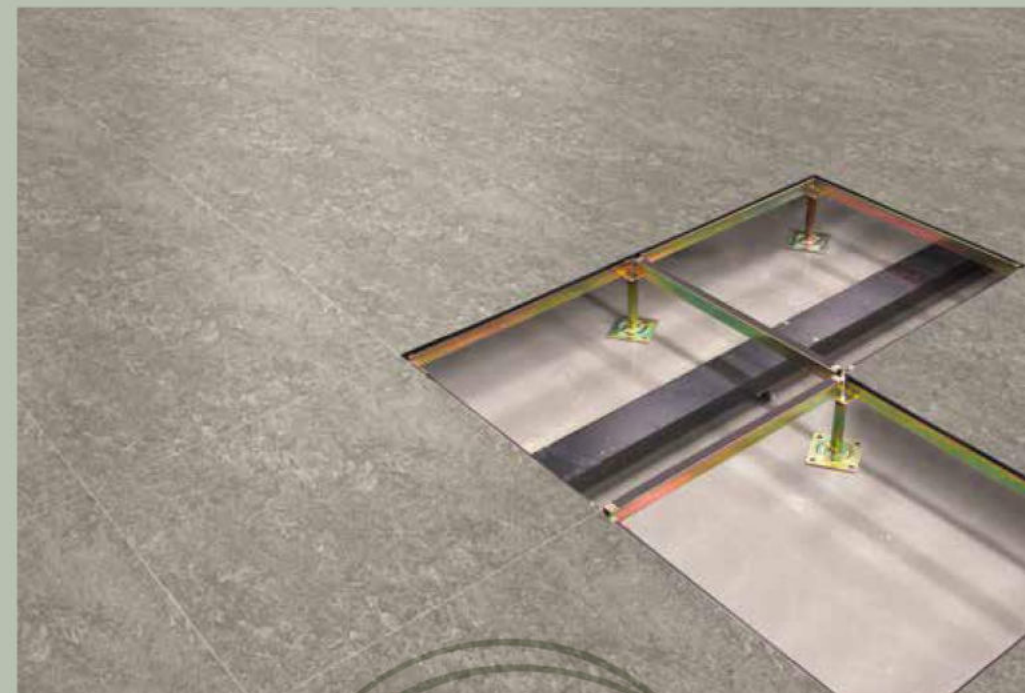

POŽÁRNÍ ODOLNOST

Pro ty oblasti, kde jsou zvýšené požadavky na ochranu proti požáru a jeho šíření, Forbo vyvinulo 2,5 mm linoleum **Marmoleum FR**. Tato nová varianta dosahuje třídy Bfl-s1, G, CS dle normy EN 13501-1. Bfl je vylepšená stupnice hodnocení protipožární odolnosti podlah. Ostatní technické údaje zůstávají stejné, jako u standardního linolea Marmoleum v tloušťce 2,5 mm.

Marmoleum se zvýšenou požární odolností je také klasifikováno jako D-s2, d0 pro obklad stěn podle normy EN 15102. Marmoleum FR je vyráběno na zakázku a platí zde minimální objednávkové množství a doba dodání. Další informace získáte u svého obchodního zástupce.

ELEKTROSTATICKÉ VLASTNOSTI

Marmoleum Ohmex je staticky disipativní podlahová krytina, která splňuje nejvyšší požadavky na elektrickou vodivost. Při elektrickém odporu $1 \cdot 10^6 < R1 < 1 \cdot 10^9$ Ohm, který odpovídá EN 1081, Ohmex zajišťuje bezpečnost osob a chrání zařízení citlivá na statický výboj. Je ideální pro počítačové učebny, serverovny a oblasti s citlivými přístroji. Marmoleum Ohmex má tloušťku 2,5 mm a je dostupné v šesti barvách.

Předřezané panely o velikosti 61 x 61 cm ze všech barev linolea Marmoleum mohou být vyrobeny pro výrobce zdvojených podlah. Jsou k dispozici na zakázku a platí zde minimální objednávkové množství a doba dodání. Další informace získáte u svého obchodního zástupce Forbo.