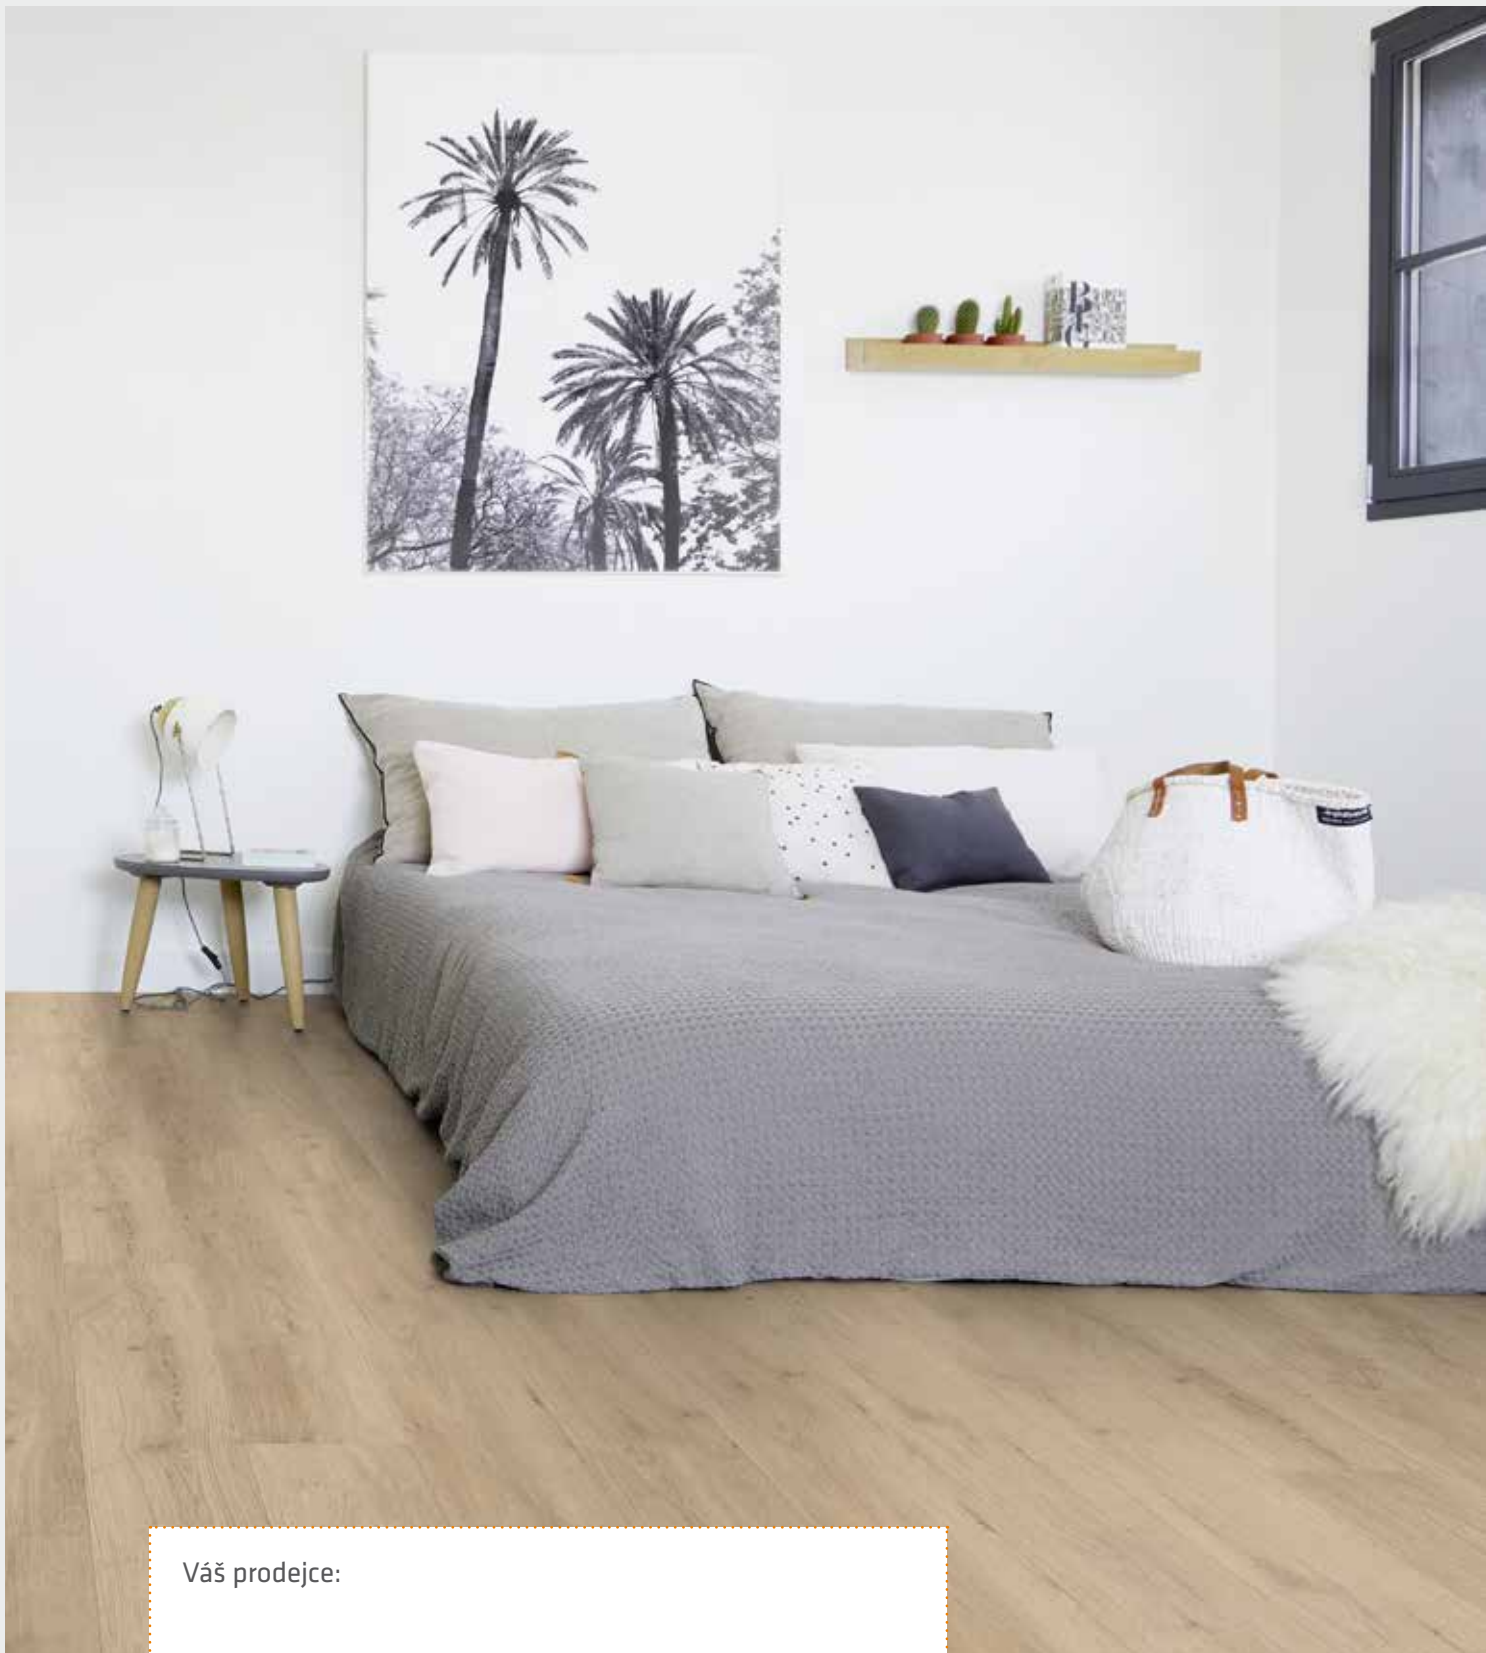

Váš prodejce:

Gerflor
theflooringroup

DESIGNART
by SUPPELLEX

www.podlahy-designart.cz