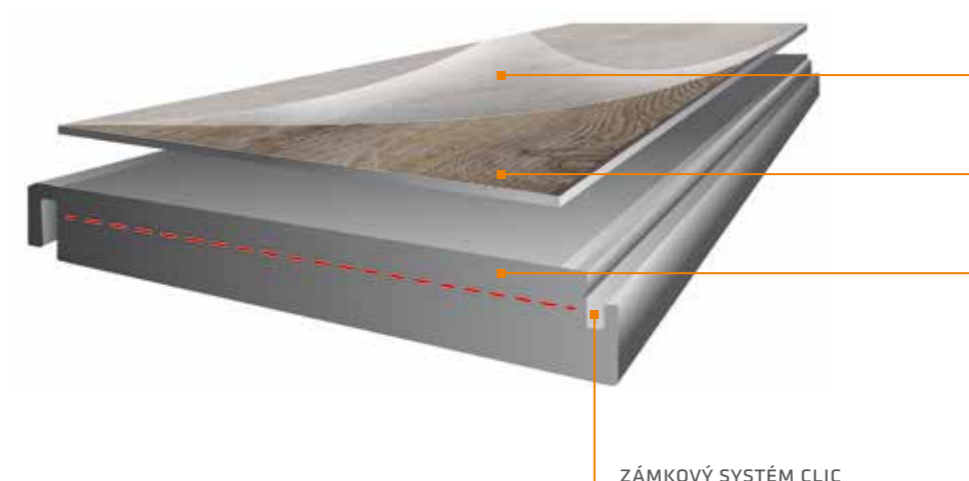

Celková tloušťka

5 mm

Nášlapná vrstva

0,55 mm

Podlahy **TRAFFIC CLICK** dle jednotlivých vrstev

TRANSPARENTNÍ
NÁŠLAPNÁ VRSTVA PUR+

VRSTVA STRUKTURY
POVRCHU A DEKORU

KOMPAKTNÍ VYZTUŽENÁ
PODKLADOVÁ VRSTVA