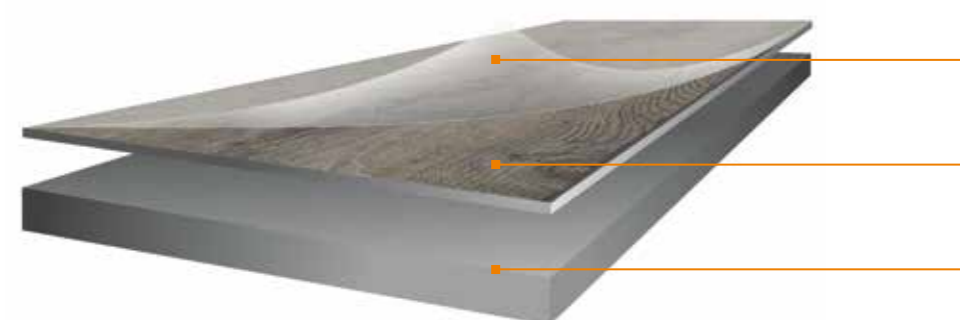

Charakteristika kolekce [HOME

KOLEKCE CELOPLOŠNĚ LEPENÝCH VINYLových DÍLCŮ

Vybrané dekory v perfektních imitacích dřeva ale i kamene s drážkou po všech čtyřech stranách zvýrazňující celkový vzhled podlah. Klasifikace užitné třídy 23/31 předurčuje tuto ekologicky šetrnou a 100% recyklovatelnou podlahovinu pro použití do domácností.

Rozměry

Empire Blond, Empire Clear, Empire Pearl, Empire Grey, Baita Medium, Baita Taupe

1500×230×2 mm | V balení: **3,80 m²**

Club Grey, Club Light, Mikado, Linley, Sunny White, Sunny Light, Sunny Nature, Sakia

1219×184×2 mm | V balení: **3,81 m²**

Nevada Clear, Nevada Grey

914×457×2 mm | V balení: **3,76 m²**

Butterfly Elite Dark, Butterfly Elite Cooper

610×610×2 mm | V balení: **4,10 m²**

Celková tloušťka

2 mm

Nášlapná vrstva

0,3 mm

Podlahy **HOME** dle jednotlivých vrstev

TRANSPARENTNÍ
NÁŠLAPNÁ VRSTVA PUR+

VRSTVA STRUKTURY
POVRCHU A DEKORU

KOMPAKTNÍ VYZTUŽENÁ
PODKLADOVÁ VRSTVA

Charakteristika kolekce [HOME CLICK

KOLEKCE ZÁMKOVÝCH VINYLových PODLAH

Navrženo především proto, aby dokázaly vyhovět nejčastějším požadavkům všech domácností. Pro lepší rozměrovou stabilitu je při výrobě podlahové krytiny její konstrukce vyztužena skelnou mřížkou. Vertikální zámkový systém CLICK umožňuje u dílců rychlou montáž ale i demontáž vinylové podlahy, což je užitečné zejména v případech, kdy je třeba vyměnit poškozenou lamelu.

Rozměry

Empire Blond, Empire Clear, Empire Pearl, Empire Grey, Baita Medium, Baita Taupe

1461×242×4,2 mm | V balení: **2,47 m²**

Club Grey, Club Light, Mikado, Linley, Sunny White, Sunny Light, Sunny Nature, Sakia

1239×214×4,2 mm | V balení: **2,12 m²**

Nevada Clear, Nevada Grey, Butterfly Elite Dark, Butterfly Elite Cooper

729×391×4,2 mm | V balení: **2,28 m²**

Celková tloušťka

4,2 mm

Nášlapná vrstva

0,3 mm