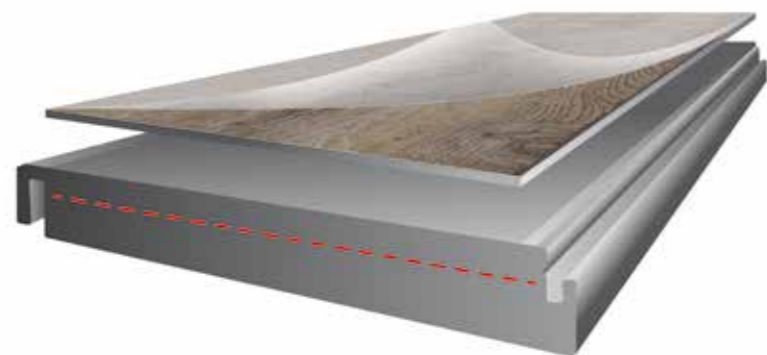

REÁLNÁ POVRCHOVÁ STRUKTURA

Autentické dekory dřeva a dlažby vytvářejí dokonalý vzhled podlahy

V DRÁŽKA PO VŠECH ČTYŘECH STRANÁCH

Efektivně odděluje jednotlivé dílce

KROČEJOVÝ HLUK

Vinylové podlahy absorbují hluk a vytvářejí lepší akustiku interiéru na rozdíl od „tvrdých“ podlahovin

Pokládka se zámkem je speciálně vyvinuta pro ještě snadnější a rychlejší instalaci. Každý díl lze jednoduše uzamknout do předchozího dílu. Vše bez potřeby lepidla.

Zámkový systém CLIC

Kolekce **TRAFFIC CLICK** a **HOME CLICK** s vertikálním zámkem CLIC – může být nainstalována snadno a rychle. Svým charakterem se tyto kolekce hodí do komerčních a bytových prostorů.