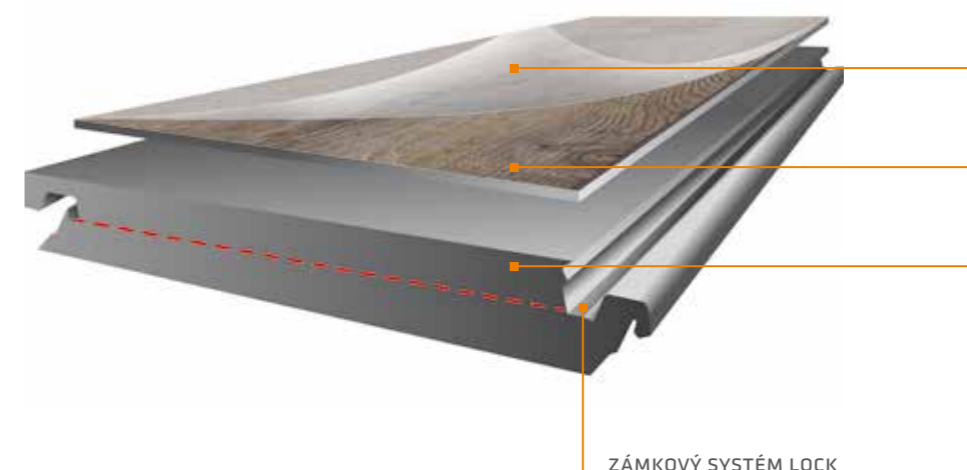

Podlahy **HOME CLICK** dle jednotlivých vrstev

TRANSPARENTNÍ
NÁŠLAPNÁ VRSTVA PUR+

VRSTVA STRUKTURY
POVRCHU A DEKORU

KOMPAKTNÍ VYZTUŽENÁ
PODKLADOVÁ VRSTVA

ZÁMKOVÝ SYSTÉM LOCK