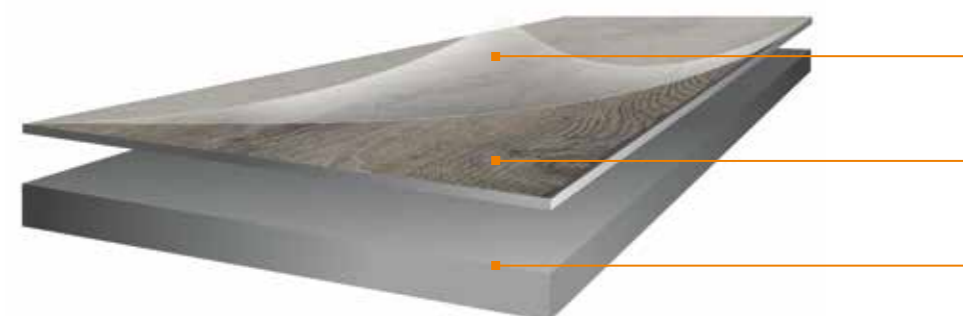

TRANSPARENTNÍ
NÁŠLAPNÁ VRSTVA PUR+

VRSTVA STRUKTURY
POVRCHU A DEKORU

KOMPAKTNÍ VYZTUŽENÁ
PODKLADOVÁ VRSTVA

Charakteristika kolekce [**TRAFFIC CLICK**

KOLEKCE ZÁMKOVÝCH VINILOVÝCH PODLAH

Pro kolekci je charakteristický systém vertikálního zámku, díky kterému je pokládka znatelně rychlejší.