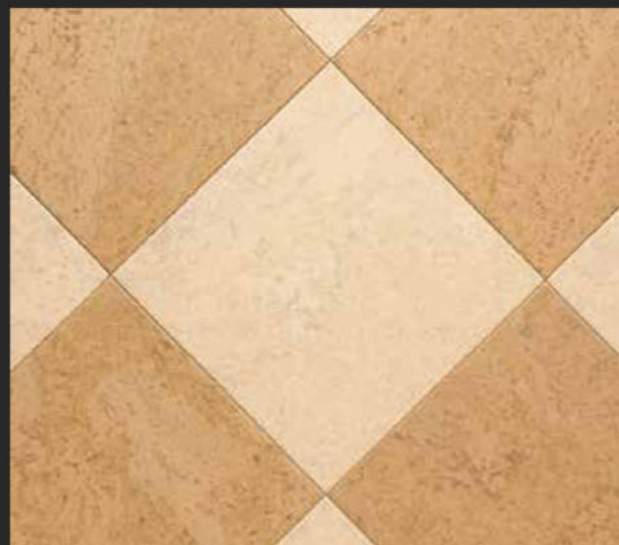

SVĚTLE BÉŽOVÁ

CHESTNUT

7001A124

přilepení*
300 x 300 x 4,0
pouze barveno ** NPÚ
4
X

7001A133

přilepení*
300 x 300 x 4,0
pouze barveno ** NPÚ
4
X

KORKOVÉ PODLAHY COLORCORK v řadě Accent patří mezi oblíbené barevné korkové dlaždice asociující přírodní kámen a mramor. Dlaždice jsou dodávány se sraženou hranou po obvodu bez další povrchové úpravy. Proto je potřeba po pokládce následně nalakovat lakem LMS2.