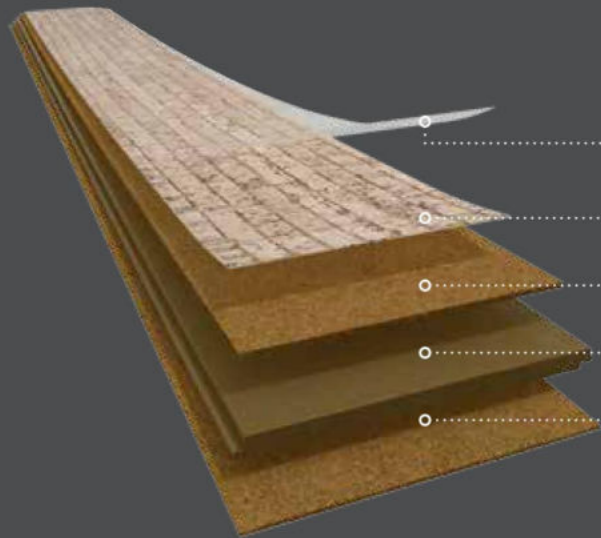

KOMFORT CHŮZE

OPTIMÁLNÍ TEPLOTA PODLAHY

Korkové buňky jsou velmi odolné proti vlastní destrukci. Mají dokonalou přírodní paměť se schopností se vrátit do původního tvaru po působení tvrdého dopadu. Zachovávají si svoji elasticitu po několik desetiletí. Tyto vlastnosti v kombinaci s kvalitními povrchovými úpravami, umožňují vytvořit velmi odolné podlahy se zachováním perfektní vzhledu na dlouhou dobu.

Plovoucí systém

rychlé, snadné a čisté řešení

Ochranný keramický lak (WRT)
vysoká odolnost

Dýha z přírodního korku
dekorativní vzhled

Jádro z aglomerovaného korku
komfort a tepelná izolace

HDF - dřevovláknitá nosná deska se zámkem Corkloc®
rychlá a snadná pokládka

Útlumová izolační korková vrstva
zvýšení zvukové izolace

Se zámkovým systémem Corkloc je pokládka těchto podlah velmi jednoduchá a bezpečná. Jedná se o velmi rychlé a čisté řešení. Excelentní povrchová úprava na bázi nanotechnologie keramických částic dává podlahám dlouhou životnost.