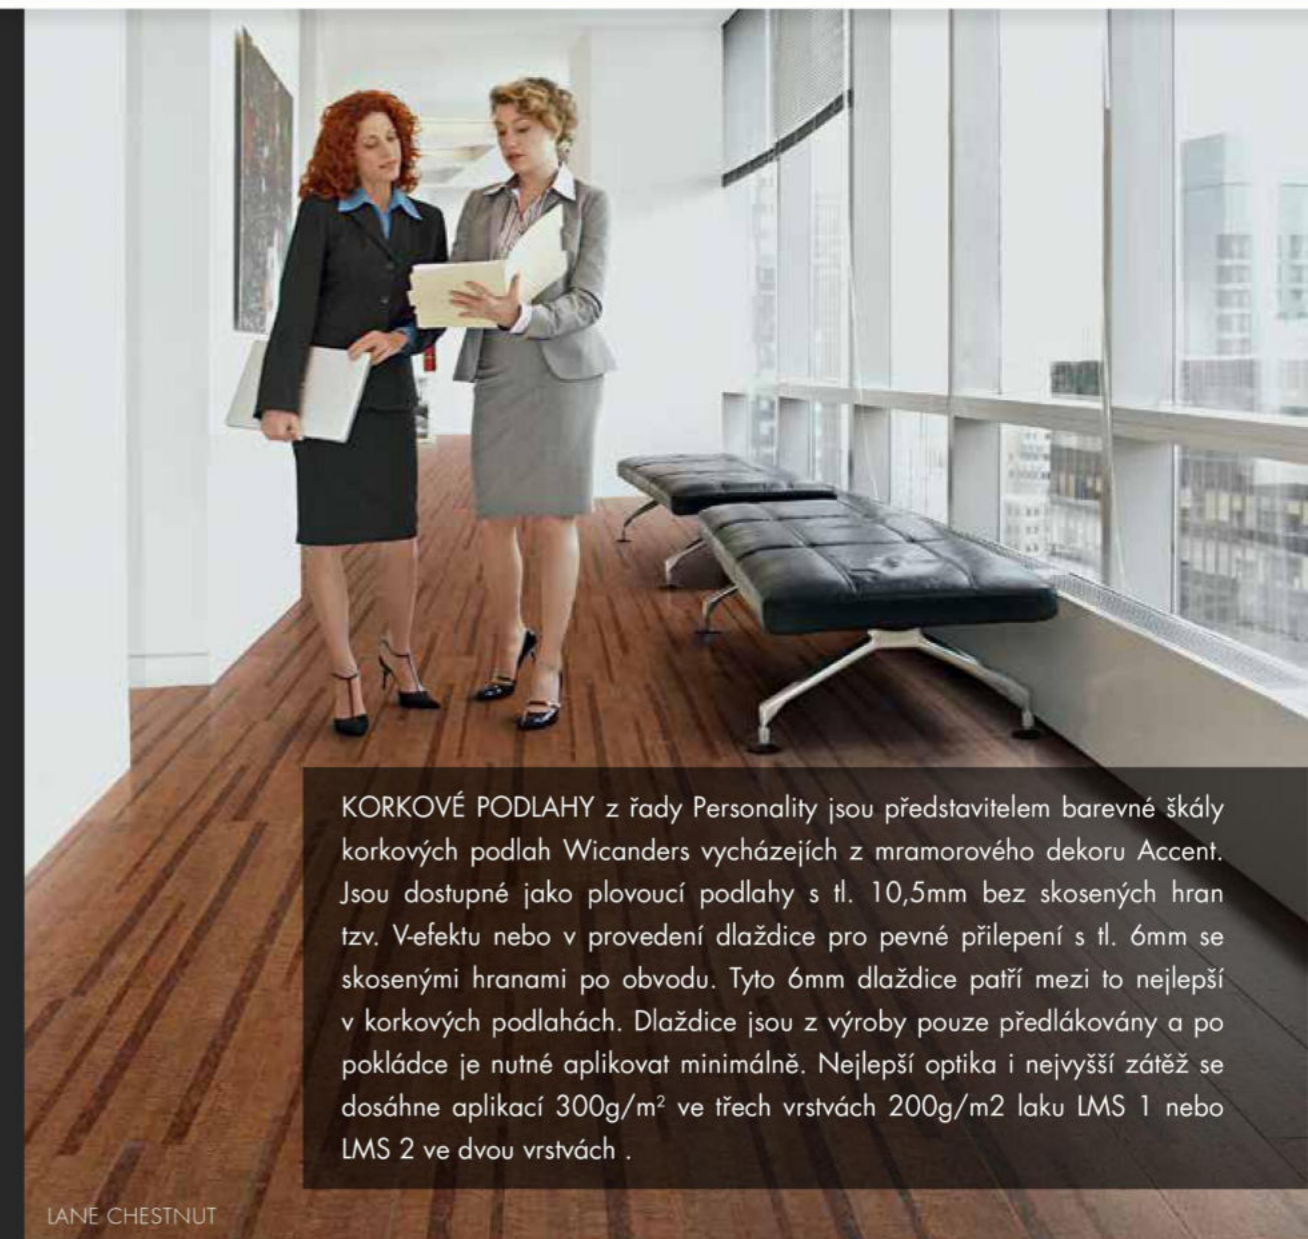

MOONLIGHT

7000A2002

přilepení*
600 x 300 x 6,0
PU předlak **NPÚ
4
X

TIMIDE

7000A2012

přilepení*
600 x 300 x 6,0
PU předlak **NPÚ
4
X

CHAMPAGNE

7000A2032

přilepení*
600 x 300 x 6,0
PU předlak **NPÚ
4
X

SPICE

7000A2052

přilepení*
600 x 300 x 6,0
PU předlak **NPÚ
4
X

TEA

7000A2062

přilepení*
600 x 300 x 6,0
PU předlak **NPÚ
4
X

CHESNUT

7000A2082

přilepení*
600 x 300 x 6,0
PU předlak **NPÚ
4
X

7000A2003

plovoucí
905 x 295 x 10,5
WRT lak
X
X

7000A2013

plovoucí
905 x 295 x 10,5
WRT lak
X
X

7000A2033

plovoucí
905 x 295 x 10,5
WRT lak
X
X

7000A2053

plovoucí
905 x 295 x 10,5
WRT lak
X
X

7000A2063

plovoucí
905 x 295 x 10,5
WRT lak
X
X

7000A2083

plovoucí
905 x 295 x 10,5
WRT lak
X
X

KORKOVÉ PODLAHY z řady Personality jsou představitelem barevné škály korkových podlah Wicanders vycházejících z mramorového dekoru Accent. Jsou dostupné jako plovoucí podlahy s tl. 10,5mm bez skosených hran tzv. V-efektu nebo v provedení dlaždice pro pevné přilepení s tl. 6mm se skosenými hranami po obvodu. Tyto 6mm dlaždice patří mezi to nejlepší v korkových podlahách. Dlaždice jsou z výroby pouze předlakovány a po pokládce je nutné aplikovat minimálně. Nejlepší optika i nejvyšší zátěž se dosáhne aplikací 300g/m² ve třech vrstvách 200g/m² laku LMS 1 nebo LMS 2 ve dvou vrstvách.

LANE CHESNUT