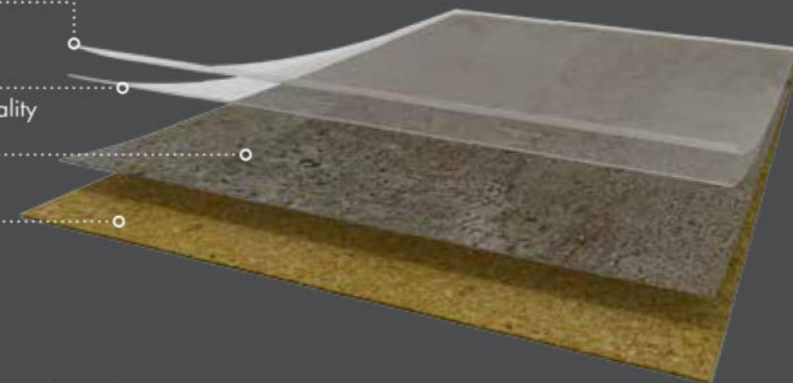

Systém Pevné přilepení

minimální hluk při chůzi - příjemný nášlap

Povrchová ochrana
(bez ochrany, PU předlak, WRT keramický lak, LMS2 lak pro Colorcork)
Odolná ochrana

Barevná povrchová úprava
volitelné barvy pro řadu Colorcork, definované barvy pro řadu Identity a Personality

Přírodní korková dýha
dekorativní vzhled

Jádro ze slisované korkové drtě
Komfort a tepelná izolace

Tradiční pokládka přímým přilepením k podkladu lepidlem LMS100 poskytuje vynikající komfort a minimální hluk vznikající při chůzi (tzv. kročejevý hluk).

K dispozici jsou 3 různé povrchové úpravy:

1. Bez úpravy (nutno aplikovat dodatečně po pokládce 3-5 vrstev laku LMS1 či LMS2, případně olej Lobadur Markant)
2. PU-polyuretanový předlak (nutno dolakovat ještě alespoň dvěma vrstvami laku LMS1 nebo LMS2 po pokládce)
3. WRT lak (nano předlak s mikročásticemi keramiky)