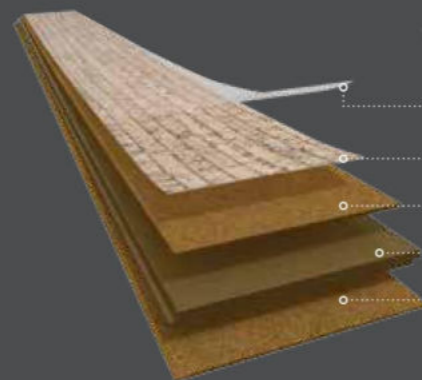

	plovoucí
	905 x 295 x 10,5
	PU lak
	x
	✓

IMPULSE

7000B405

	plovoucí
	905 x 295 x 10,5
	PU lak
	x
	✓

CHARM

7000B406

	plovoucí
	905 x 295 x 10,5
	PU lak
	x
	✓

Plovoucí systém