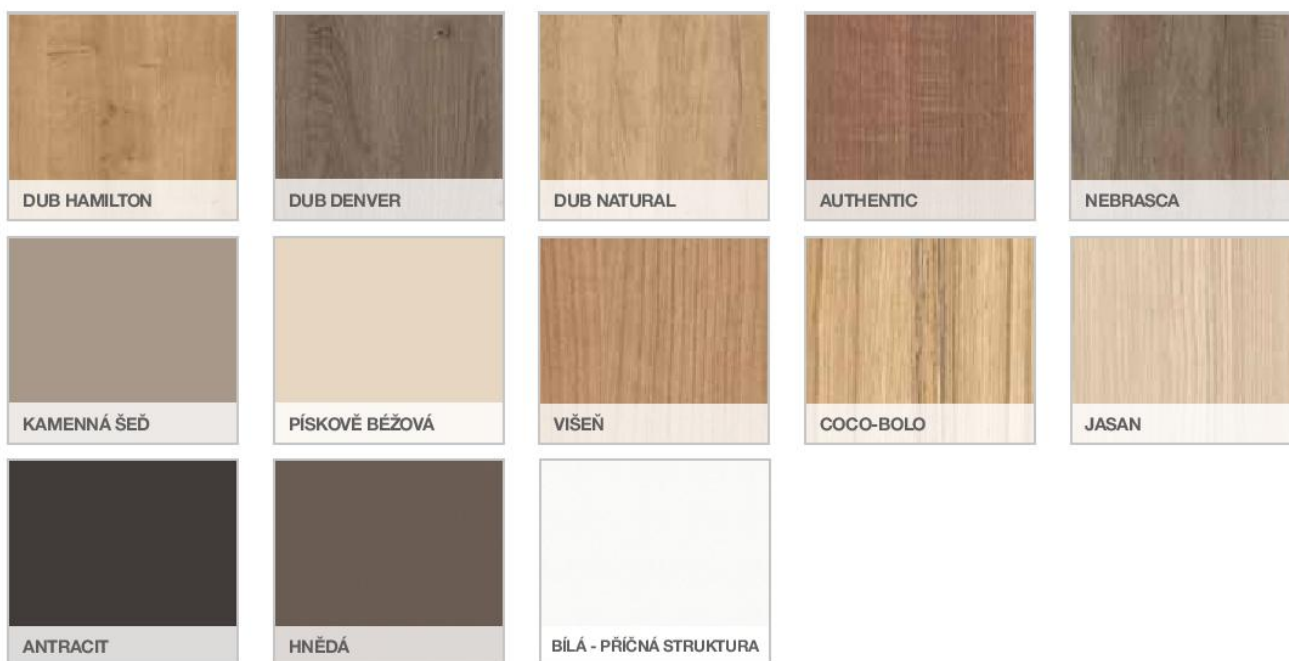

VÝPLNĚ DVEŘÍ

POVRCHY DEKORY

CPL LAMINÁT

CPL PLUS

CPL EXTRA

POVRCHY DEKORY

LAKOVANÉ

PVC FÓLIE

3D FÓLIE

FÓLIE

FÓLIE PLUS

HPL LAMINÁT - výběr z nabídky výrobců