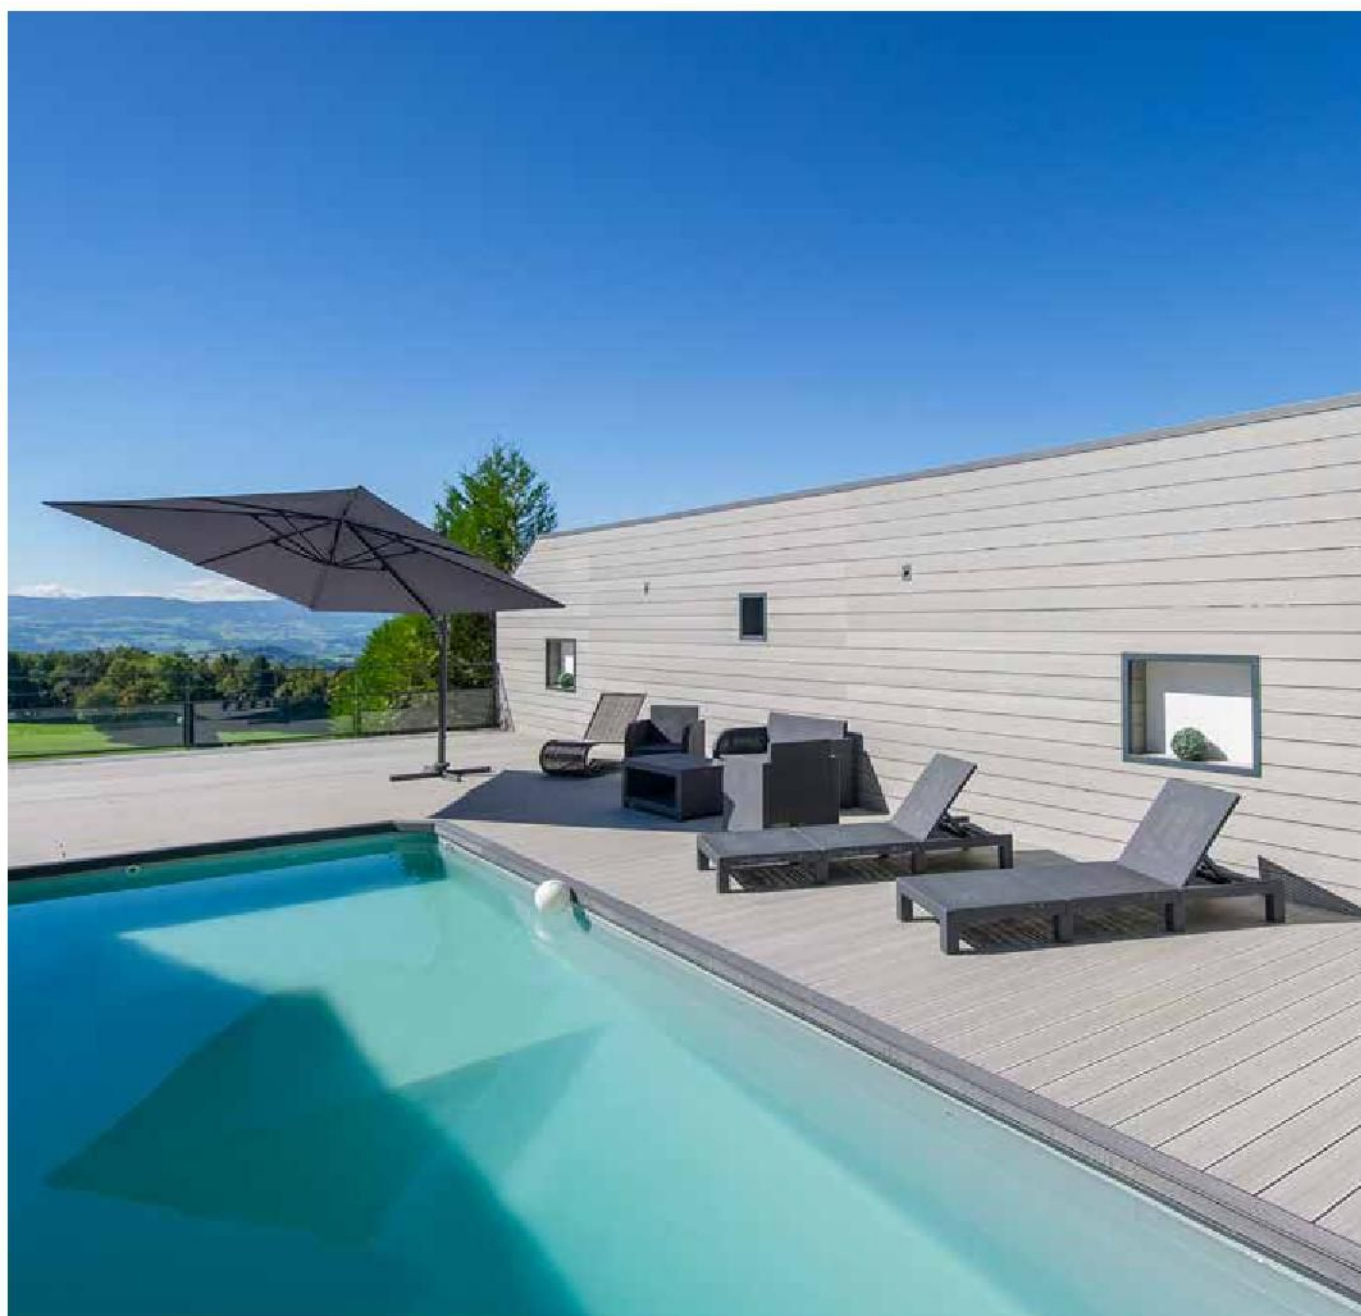

Schodový profil

- > Stylový okraj zajišťuje krásné terasové schody s odolnými hranami. Díky jedinečnému tvaru L, mohou být lišty instalovány rychle a snadno, bez nutnosti vysoké úrovně technických znalostí.

Schodové profily pasují na standardní rozměry schodů. Stejně jako všechny produkty UPM Profi lze schodový profil snadno řezat tak, aby spolu s terasovým profilem mohl být napasován na různé velikosti schodů.

Art. číslo	Označení	Rozměr (mm)
55964/1040	Ukončovací/schodový profil WPC UPM ProFi Deck - hnědý	68 x 110 x 4 000
55964/1240	Ukončovací/schodový profil WPC UPM ProFi Deck - šedý	68 x 110 x 4 000
55964/1640	Ukončovací/schodový profil WPC UPM ProFi Deck - kaštanově hnědý	68 x 110 x 4 000
55964/3540	Ukončovací/schodový profil WPC UPM ProFi Deck - šedozeleň	68 x 110 x 4 000

WPC UPM ProFi Deck - šedozeleň