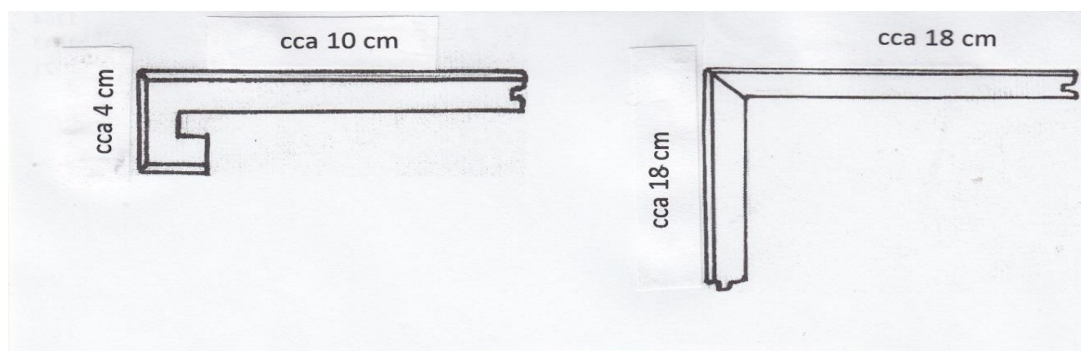

Schodová hrana s podstupnicí

VÍCEVRSTVÝ DUB

VÍCEVRSTVÁ (v mm)	SUPERB	
	Kč/ks ^{bez} DPH	Kč/ks ^{vč.} DPH
1200 mm	1541	1865
2400 mm	2684	3247

Konvektorové rošty

MASIVNÍ DUB

MASIV (v mm)	Šířka	Délka	Úprava	CENA	
				Kč/m ¹ bez DPH	Kč/m ¹ vč. DPH
20/22/24/26/28/30	do 50 cm	do +/- 1 m	surové	2542	3076
20/22/24/26/28/30	do 50 cm	do +/- 1 m	olejované	2677	3239