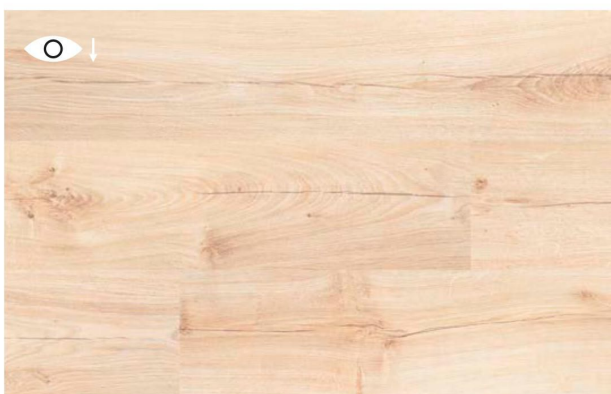

23-33, +42

8 lamel v balení

2,11 m² v balení

**FLOOR
FOREVER
LAMINATE**

Laminátové podlahy

Původní cena Kč/m^2 ~~650,-~~
Akční cena Kč/m^{2*} **569,-**

Pacific

1298 Bali