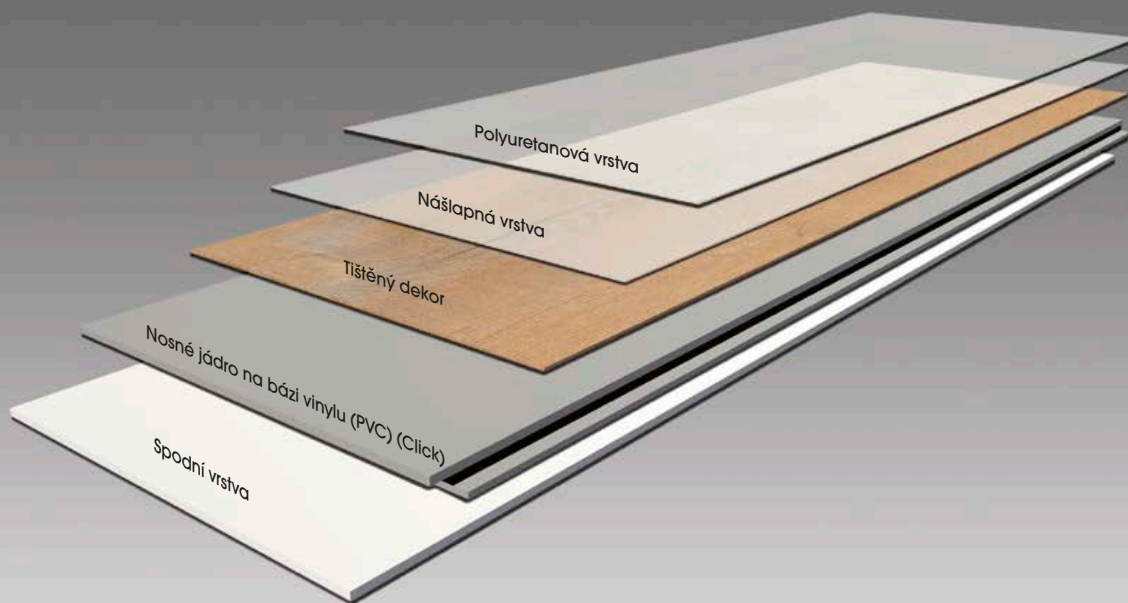

Click RIGID