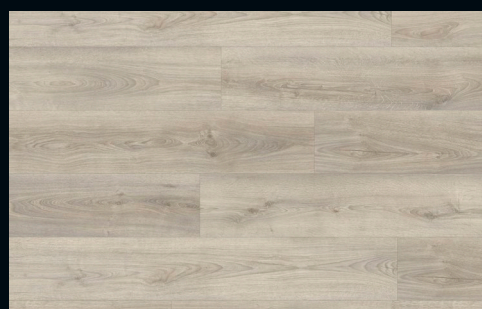

**83853 Dub Apollon**

**i** LEPENÉ 

196 × 1320 mm

**i** CLICK 

191 × 1316 mm

**P** 24235

**83233 Dub Athena**

**i** LEPENÉ 