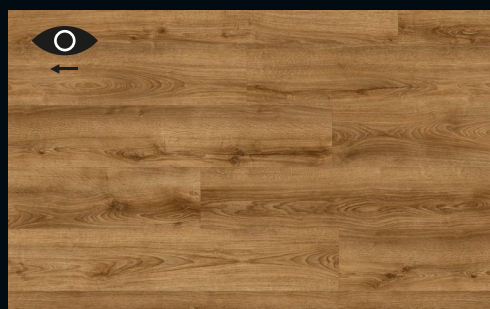

191 × 1316 mm

**P** 58876

**83273 Dub Hermes**

**i** LEPENÉ 

196 × 1320 mm

**i** CLICK 

191 × 1316 mm

**P** 22231