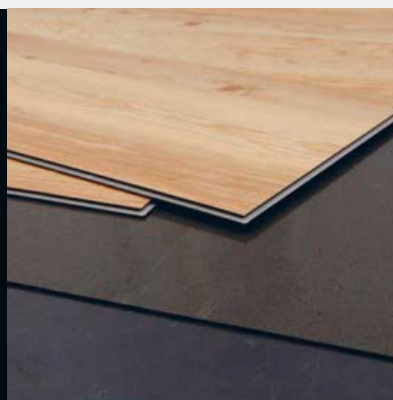

Technické informace:

Tloušťka: 1,6 mm
Rozměr: 9,5 m²
Hmotnost: 15 kg