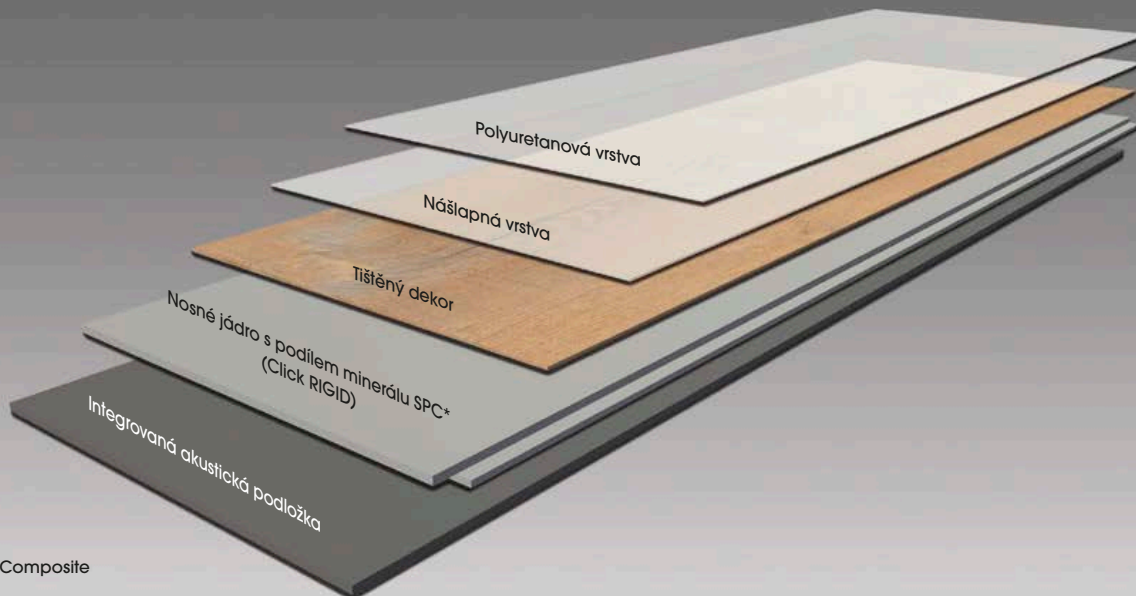

* SPC – Stone Polymer Composite