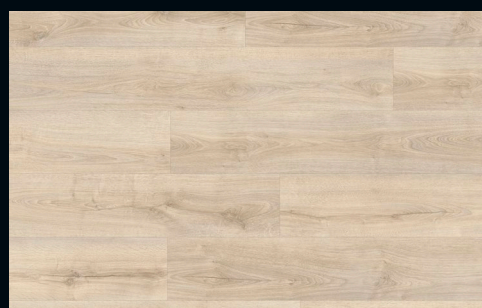

83233 Dub Athena

83273 Dub Hermes

i LEPENÉ

196 × 1320 mm

i CLICK

191 × 1316 mm

P 22231