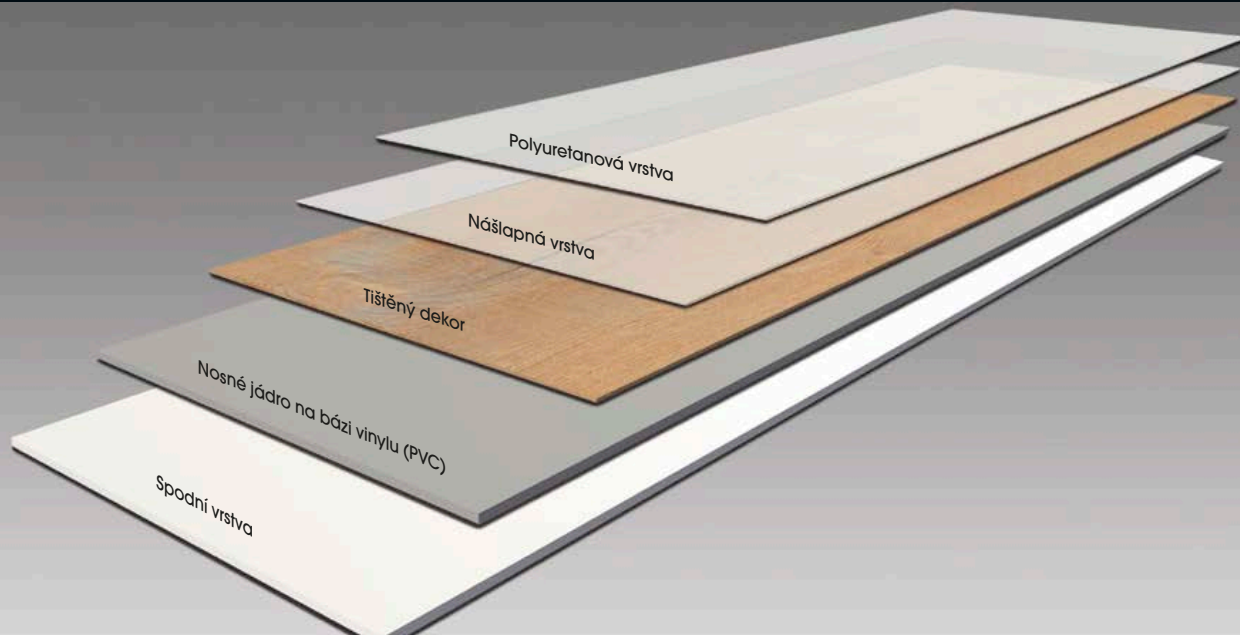

SLOŽENÍ VINYLŮ

Skladby jednotlivých vrstev jsou tepelně slisované do jednoho pevného a funkčního celku.

// Design a odolnost, extrémní stabilita
Jednoduchá údržba
Výborný tepelný a zvukový izolant
Lze pokládat na podlahové topení
Praktický a příjemný na dotek

Lepení

Click