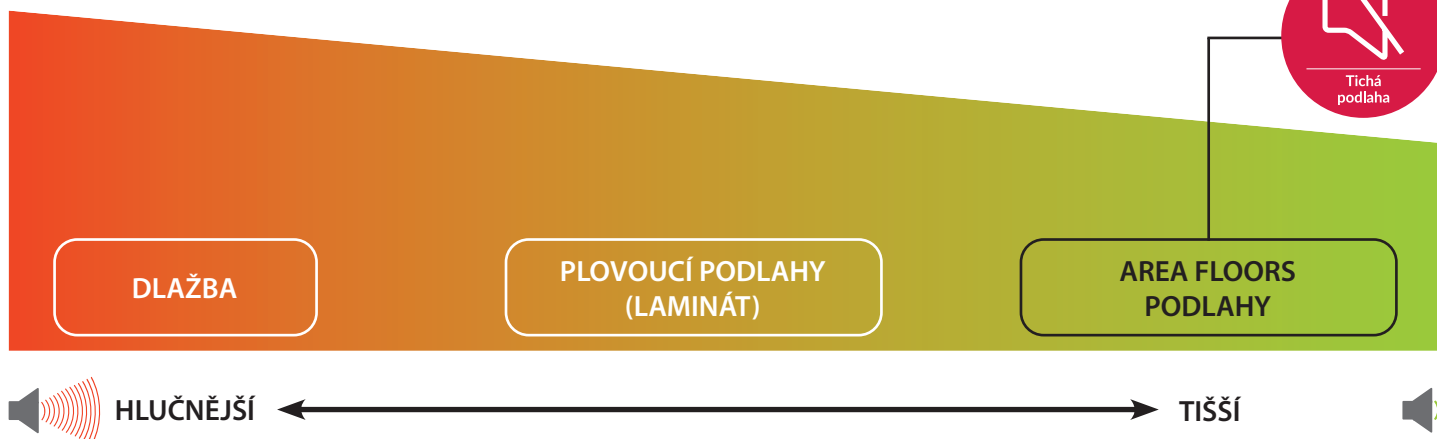

Která podlaha nejvíc tlumí hluk a je tedy nejtichší? Útlum hluku dle typu podlahy.

Vlastnosti	AREA FLOORS	Plovoucí podlahy (laminát)	Dlažba
100% voděodolná	😊	😞	😊
Tichá podlaha	😊	😞	😞 😞
Antibakteriální	😊	😞	😞
Teplá a příjemná na dotek	😊	😞	😞 😞
Rychlost a náklady na výměnu podlahy	😊	😊	😞 😞