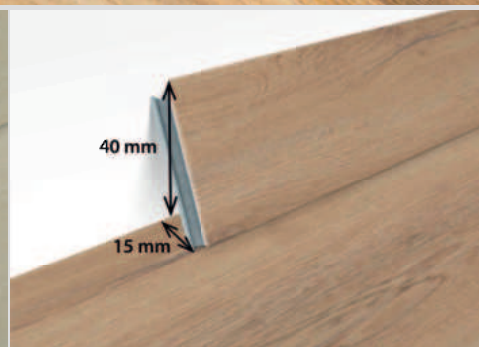

Soklová lišta zkosená K40