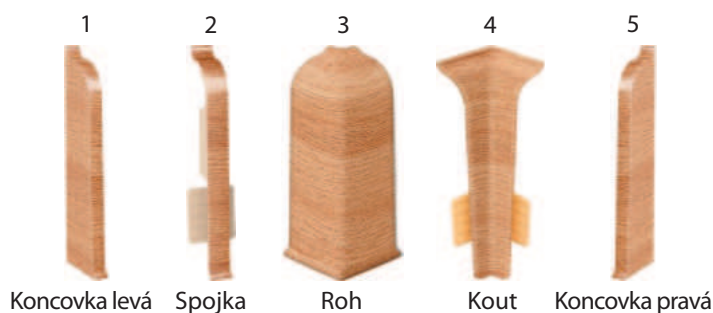

# SOKLOVÉ LIŠTY AFIRMAX

# (DUROPOLYMEROVÉ)

**VODĚODOLNÁ (I DO KOUPELNY)**

**VELMI OHEBNÁ**

**MONTÁŽ „NA POKOS“**

**MONTÁŽ S KOMPONENTY**

**RYCHLÁ MONTÁŽ NA KLIPSY**

**RYCHLÁ MONTÁŽ LEPENÍM**

Doplňkové lišty z jiných materiálů.