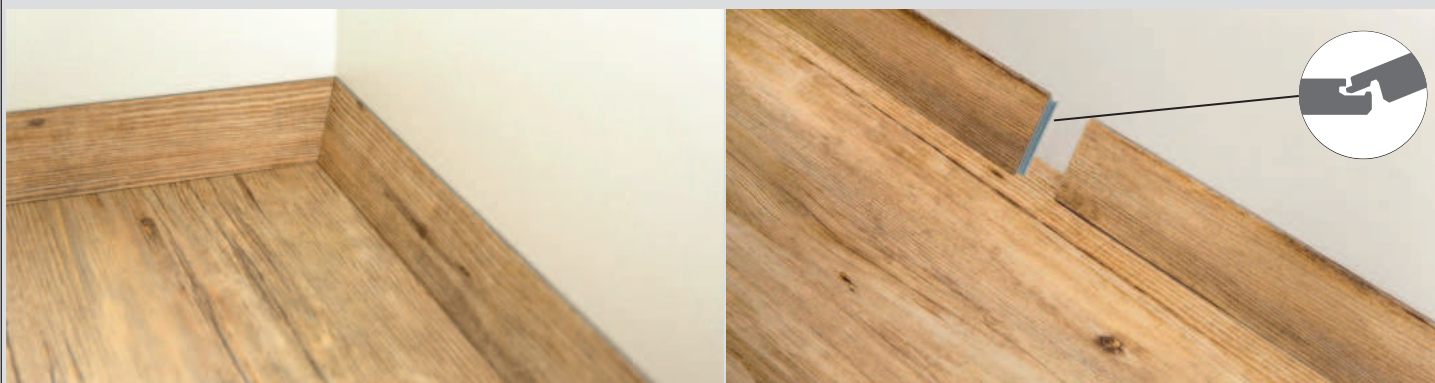

Soklová lišta zkosená K40