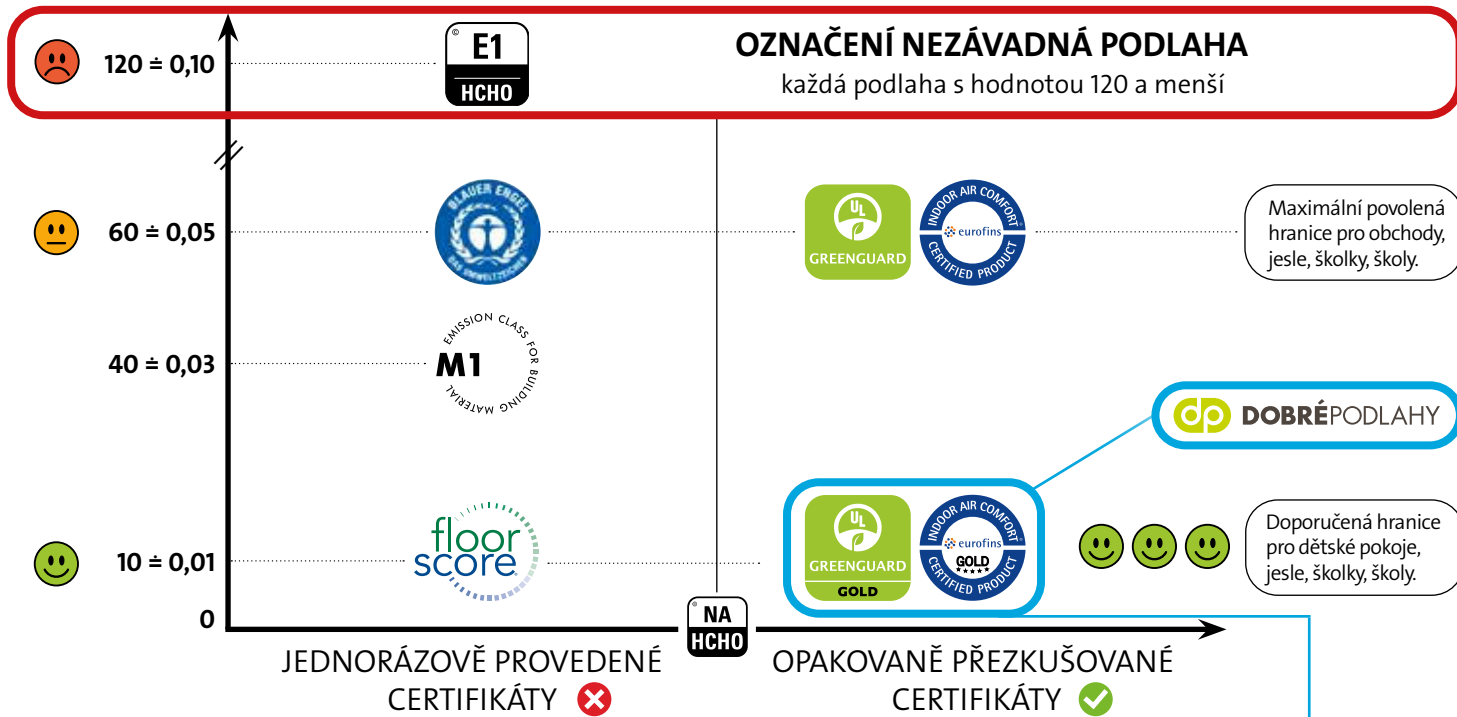

Její speciální úprava zajišťuje ostrou kresbu vzoru podlahy a průhledná vrstva zůstává stále čirá.

Celková tloušťka
pouze 2 mm

Stabilizační vrstva

Patentovaná celoplošná stabilizační vrstva zajišťuje vysokou rozměrovou stabilitu a odolnost v otlaku.

Eliminuje nedostatky skelné mřížky, především prokreslování mřížky v průběhu času do vzoru.

Základní vrstva

Pro stabilní a dlouhodobou životnost podlahy.

VÍTE JAK POZNÁTE ZDRAVOU PODLAHU? HLEDEJTE GOLD!

MÍRA NEZÁVADNOSTI PODLAH – EMISNÍ CERTIFIKÁTY

TVOC [$\mu\text{g}/\text{m}^3$] = max. povolené množství všech těkavých organických látek v podlaze

OBSAH FORMALDEHYDU [$\mu\text{g}/\text{m}^3 = \text{ppm}$] = max. povolené množství v podlaze

KVALITA EMISNÍCH CERTIFIKÁTŮ