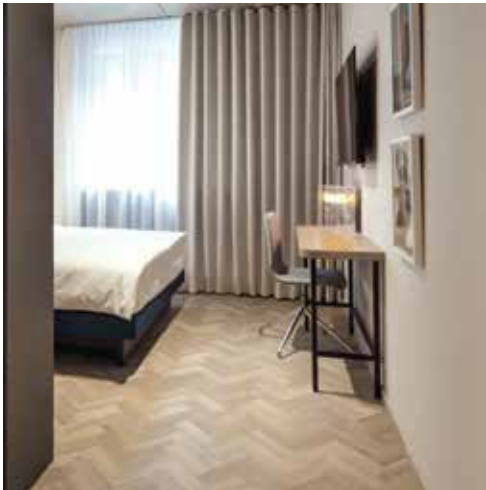

Mikrohrana 4V

INSPIRACE – RYBÍ KOST HERRINGBONE (HB)

5829 | Mill Oak Mini Parquet

5872 | Golden Valley Oak Parquet

5881

5872 | 5882

5880 | 5883

PODLAHOVÉ TOPENÍ