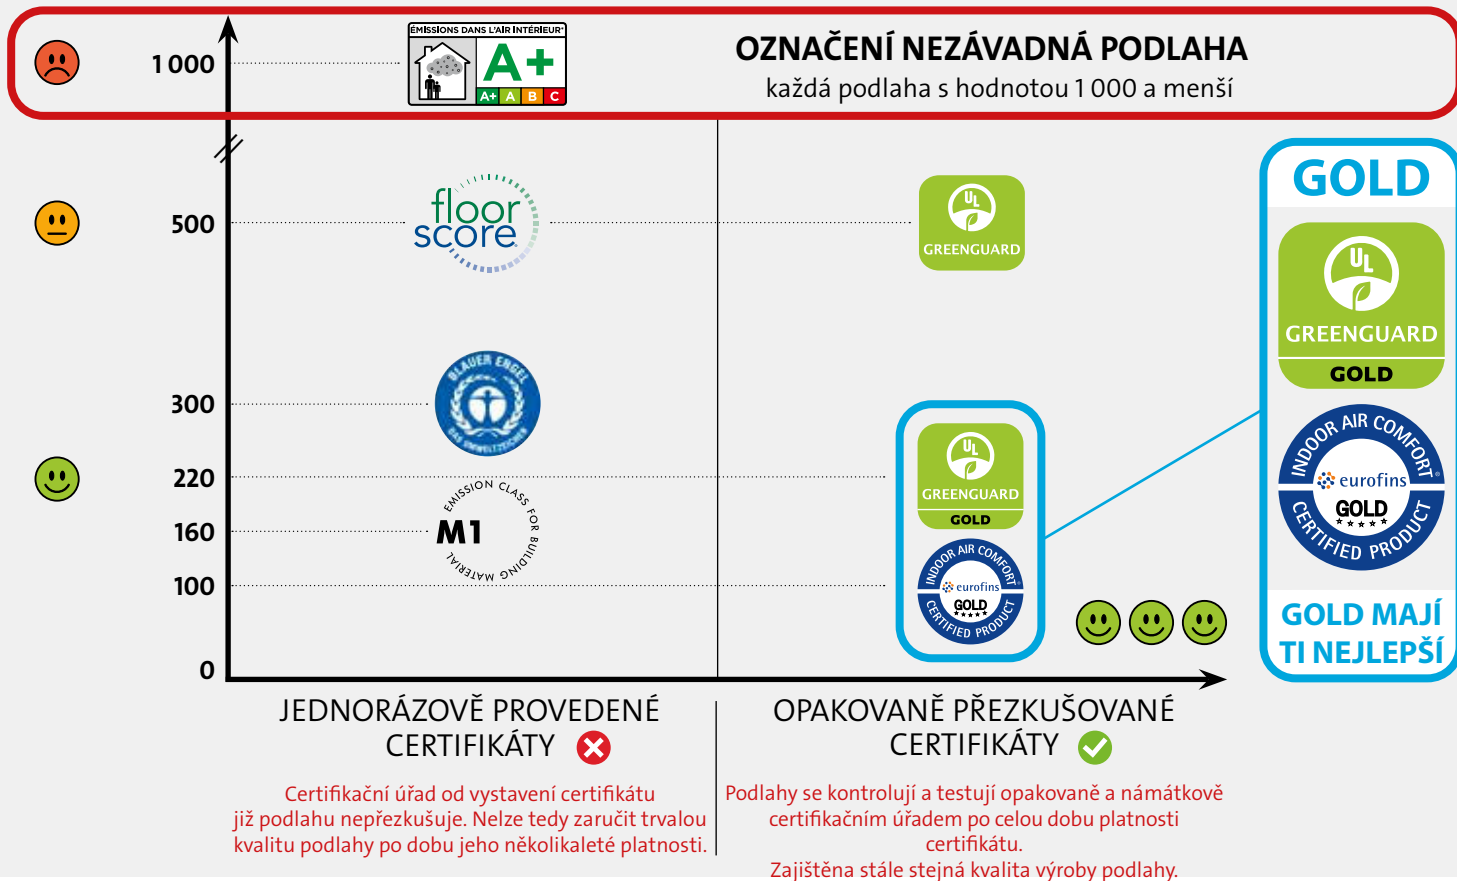

Její speciální úprava zajišťuje ostrou kresbu vzoru podlahy a průhledná vrstva zůstává stále čirá.

Celková tloušťka
pouze 2 mm

Stabilizační vrstva

Patentovaná celoplošná stabilizační vrstva zajišťuje vysokou rozměrovou stabilitu a odolnost v otlaku.

Eliminuje nedostatky skelné mřížky, především prokreslování mřížky v průběhu času do vzoru.

Základní vrstva

Pro stabilní a dlouhodobou životnost podlahy.

VÍTE JAK POZNÁTE ZDRAVOU PODLAHU? HLEDEJTE GOLD!

MÍRA NEZÁVADNOSTI PODLAH – EMISNÍ CERTIFIKÁTY

TVOC [$\mu\text{g}/\text{m}^3$] = max. povolené množství všech těkavých organických látek v podlaze

OBSAH FORMALDEHYDU [$\mu\text{g}/\text{m}^3 = \text{ppm}$] = max. povolené množství v podlaze

KVALITA EMISNÍCH CERTIFIKÁTŮ