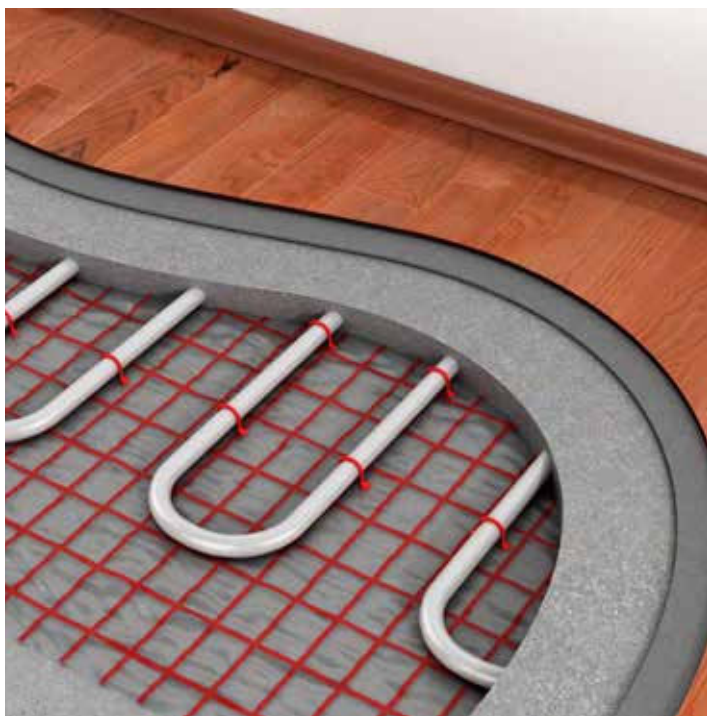

PODLAHA JAKO OBKLAD

Voděodolná vinylová podlaha Expona Domestic je vhodná pro použití v domácnosti jako obklad stěn v koupelně nebo v kuchyni.

Chrání stěny proti otěru, je omyvatelná a snadno se udržuje. Vinyl tak vynikne i jinde, než na podlaze.