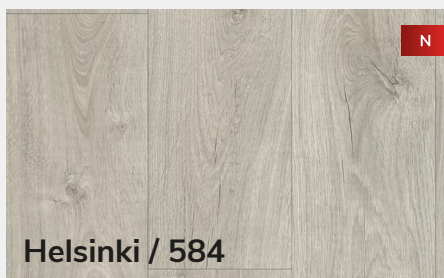

kolekce 2023

Calais / 586

Calais / 596

Camargue / 518

Harvey / 553

Helsinki / 584

Berlin / 531

Camargue / 754

Fair Oaks / 567

Chaparal Oak / 544

Rioja / 532

N - novinka

Celková tloušťka	3,8 mm
Tloušťka nášlapné vrstvy	0,4 mm
Šířka role	2 m - 3 m - 4 m
Třída zátěže	23 - 32
Povrchová úprava	PUR Natural Feel
Celková hmotnost	2,40 kg/m ²
Délka role	22 m
Třída hořlavosti	Cfl-s1