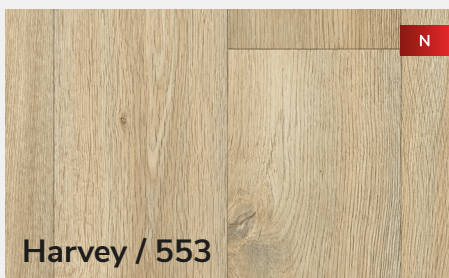

kolekce 2023

Calais / 586

Calais / 596

Camargue / 518

Harvey / 553

Helsinki / 584

Berlin / 531

Camargue / 754

Fair Oaks / 567

Chaparal Oak / 544

Rioja / 532

N - novinka

Celková tloušťka	3,8 mm
Tloušťka nášlapné vrstvy	0,4 mm
Šířka role	2 m - 3 m - 4 m
Třída zátěže	23 - 32
Povrchová úprava	PUR Natural Feel
Celková hmotnost	2,40 kg/m ²
Délka role	22 m
Třída hořlavosti	Cfl-s1