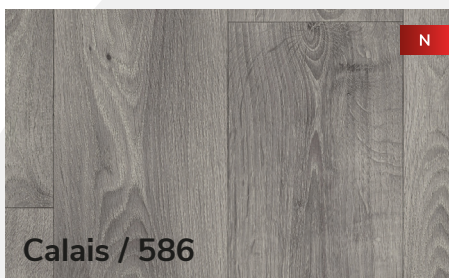

kolekce 2023

Calais / 586

Calais / 596

Camargue / 518

Harvey / 553

Helsinki / 584

Berlin / 531

Camargue / 754

Fair Oaks / 567

Chaparal Oak / 544

Rioja / 532

N - novinka

Celková tloušťka	3,8 mm
Tloušťka nášlapné vrstvy	0,4 mm
Šířka role	2 m - 3 m - 4 m
Třída zátěže	23 - 32
Povrchová úprava	PUR Natural Feel
Celková hmotnost	2,40 kg/m ²
Délka role	22 m
Třída hořlavosti	Cfl-s1