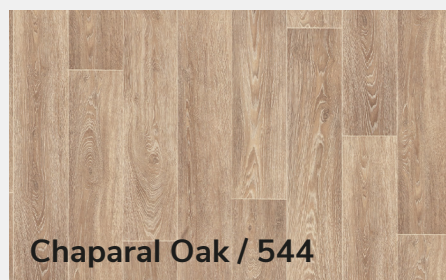

kolekce 2023

Calais / 586

Calais / 596

Camargue / 518

Harvey / 553

Helsinki / 584

Berlin / 531

Camargue / 754

Fair Oaks / 567

Chaparal Oak / 544

Rioja / 532

N - novinka

Celková tloušťka	3,8 mm
Tloušťka nášlapné vrstvy	0,4 mm
Šířka role	2 m - 3 m - 4 m
Třída zátěže	23 - 32
Povrchová úprava	PUR Natural Feel
Celková hmotnost	2,40 kg/m ²
Délka role	22 m
Třída hořlavosti	Cfl-s1