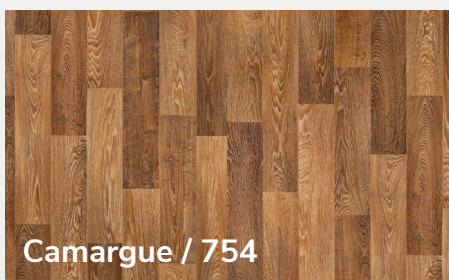

kolekce 2023

Calais / 586

Calais / 596

Camargue / 518

Harvey / 553

Helsinki / 584

Berlin / 531

Camargue / 754

Fair Oaks / 567

Chaparal Oak / 544

Rioja / 532

N - novinka

Celková tloušťka	3,8 mm
Tloušťka nášlapné vrstvy	0,4 mm
Šířka role	2 m - 3 m - 4 m
Třída zátěže	23 - 32
Povrchová úprava	PUR Natural Feel
Celková hmotnost	2,40 kg/m ²
Délka role	22 m
Třída hořlavosti	Cfl-s1