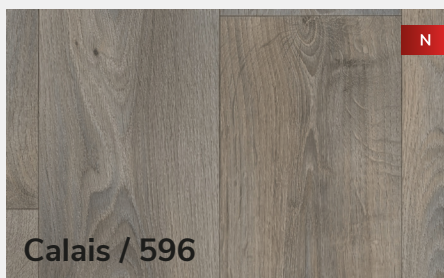

kolekce 2023

Calais / 586

Calais / 596

Camargue / 518

Harvey / 553

Helsinki / 584

Berlin / 531

Camargue / 754

Fair Oaks / 567

Chaparal Oak / 544

Rioja / 532

N - novinka

Celková tloušťka	3,8 mm
Tloušťka nášlapné vrstvy	0,4 mm
Šířka role	2 m - 3 m - 4 m
Třída zátěže	23 - 32
Povrchová úprava	PUR Natural Feel
Celková hmotnost	2,40 kg/m ²
Délka role	22 m
Třída hořlavosti	Cfl-s1