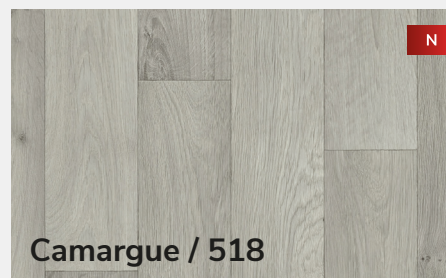

kolekce 2023

Calais / 586

Calais / 596

Camargue / 518

Harvey / 553

Helsinki / 584

Berlin / 531

Camargue / 754

Fair Oaks / 567

Chaparal Oak / 544

Rioja / 532

N - novinka

Celková tloušťka	3,8 mm
Tloušťka nášlapné vrstvy	0,4 mm
Šířka role	2 m - 3 m - 4 m
Třída zátěže	23 - 32
Povrchová úprava	PUR Natural Feel
Celková hmotnost	2,40 kg/m ²
Délka role	22 m
Třída hořlavosti	Cfl-s1