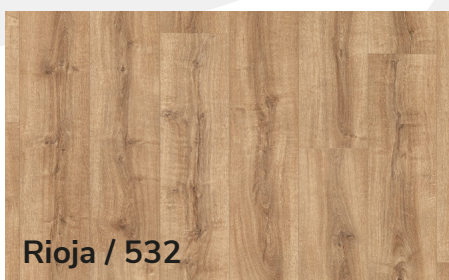

kolekce 2023

Calais / 586

Calais / 596

Camargue / 518

Harvey / 553

Helsinki / 584

Berlin / 531

Camargue / 754

Fair Oaks / 567

Chaparal Oak / 544

Rioja / 532

N - novinka

Celková tloušťka	3,8 mm
Tloušťka nášlapné vrstvy	0,4 mm
Šířka role	2 m - 3 m - 4 m
Třída zátěže	23 - 32
Povrchová úprava	PUR Natural Feel
Celková hmotnost	2,40 kg/m ²
Délka role	22 m
Třída hořlavosti	Cfl-s1