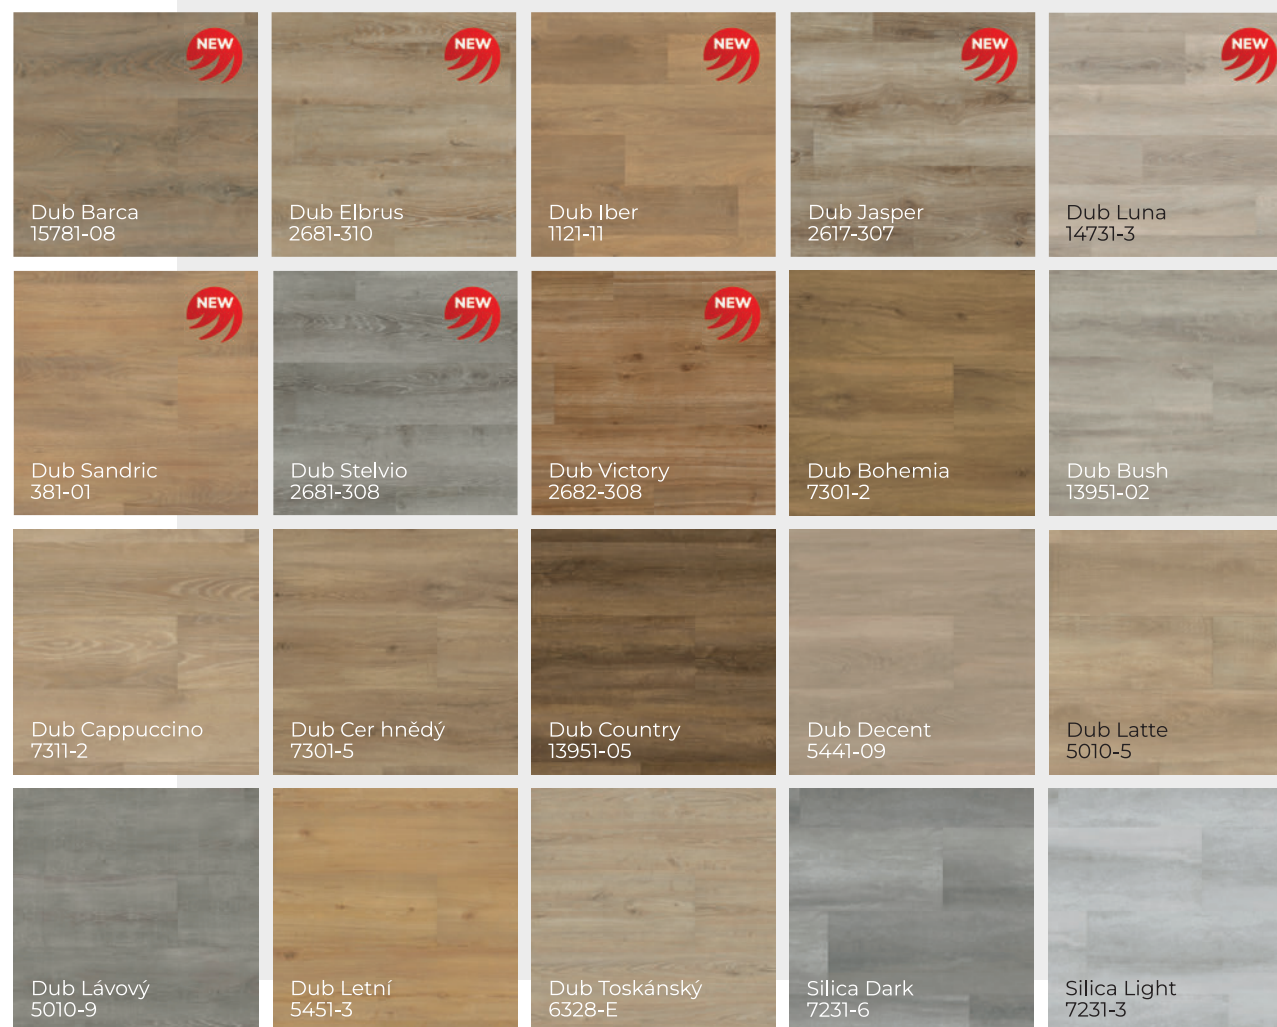

Použité fotografie jsou pouze ilustrativní, pro reálný vzhled dekorů si prosím vyžádejte vzorník lamel u svého prodejce.

TIP PRO VÁS

VEPO je odolná podlahová krytina, která díky systému pokládky – lepením vinylových lamel umožňuje výměnu případně poškozeného dílce. Doporučujeme zakoupit jedno balení podlahoviny do rezervy, budete tak mít jistotu, že k případné opravě použijete stejnou výrobní šarži daného dekoru. Oprava tak nebude viditelná.

VEPO
Vinylová podlaha v dílcích – lepená

Třída zátěže	23 - 32 - 41
Nášlapná vrstva	0,4 mm
Celková tloušťka	2,0 mm
Rozměry	1 200 x 180 mm (dřevo); 900 x 300 mm (dlažba)
Celková hmotnost	3,07 kg/m²
Povrchová úprava	PUR
Třída hořlavosti	Bfl-s1
Protiskluznost	R11
Tepelná vodivost	0,17 W/mK
Garance	10 let pro bytové i komerční prostory

www.vpodlahy.cz

v.podlahy
expert na podlahy

LVT

VEPO

Vinylová podlaha v dílcích – lepená